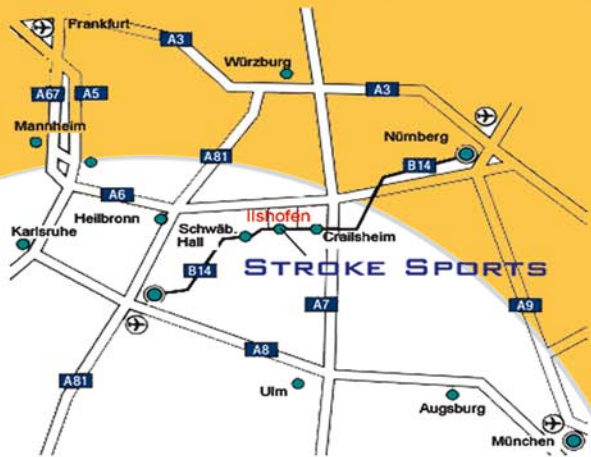

BILLARD KICKER DART

VERKAUF * FACHBERATUNG * VERLEIH
INSTROKE WERKSVERKAUF

PRO SHOP CENTER ILSHOFEN

MO. - FR. 14 - 18 UHR
DIENSTAG RUHETAG

SA. 10 - 14 UHR
ODER NACH ABSPRACHE

ANFAHRTSPLAN

ANFAHRTSBESCHREIBUNG

74532 ILSHOFEN, PER AUTO
ILSHOFEN IST ÜBER DIE AUTOBAHN A6 HEILBRONN-NÜRNBERG ZU ERREICHEN. KOMMEN
SIE AUS RICHTUNG HEILBRONN, BENÜTZEN SIE DIE AUSFAHRT ILSHOFEN/WOLPERTSHAUSEN.
REISEN SIE AUS RICHTUNG NÜRNBERG AN, EMPFEHLEN WIR DIE AUSFAHRT KIRCHBERG/JAGST.